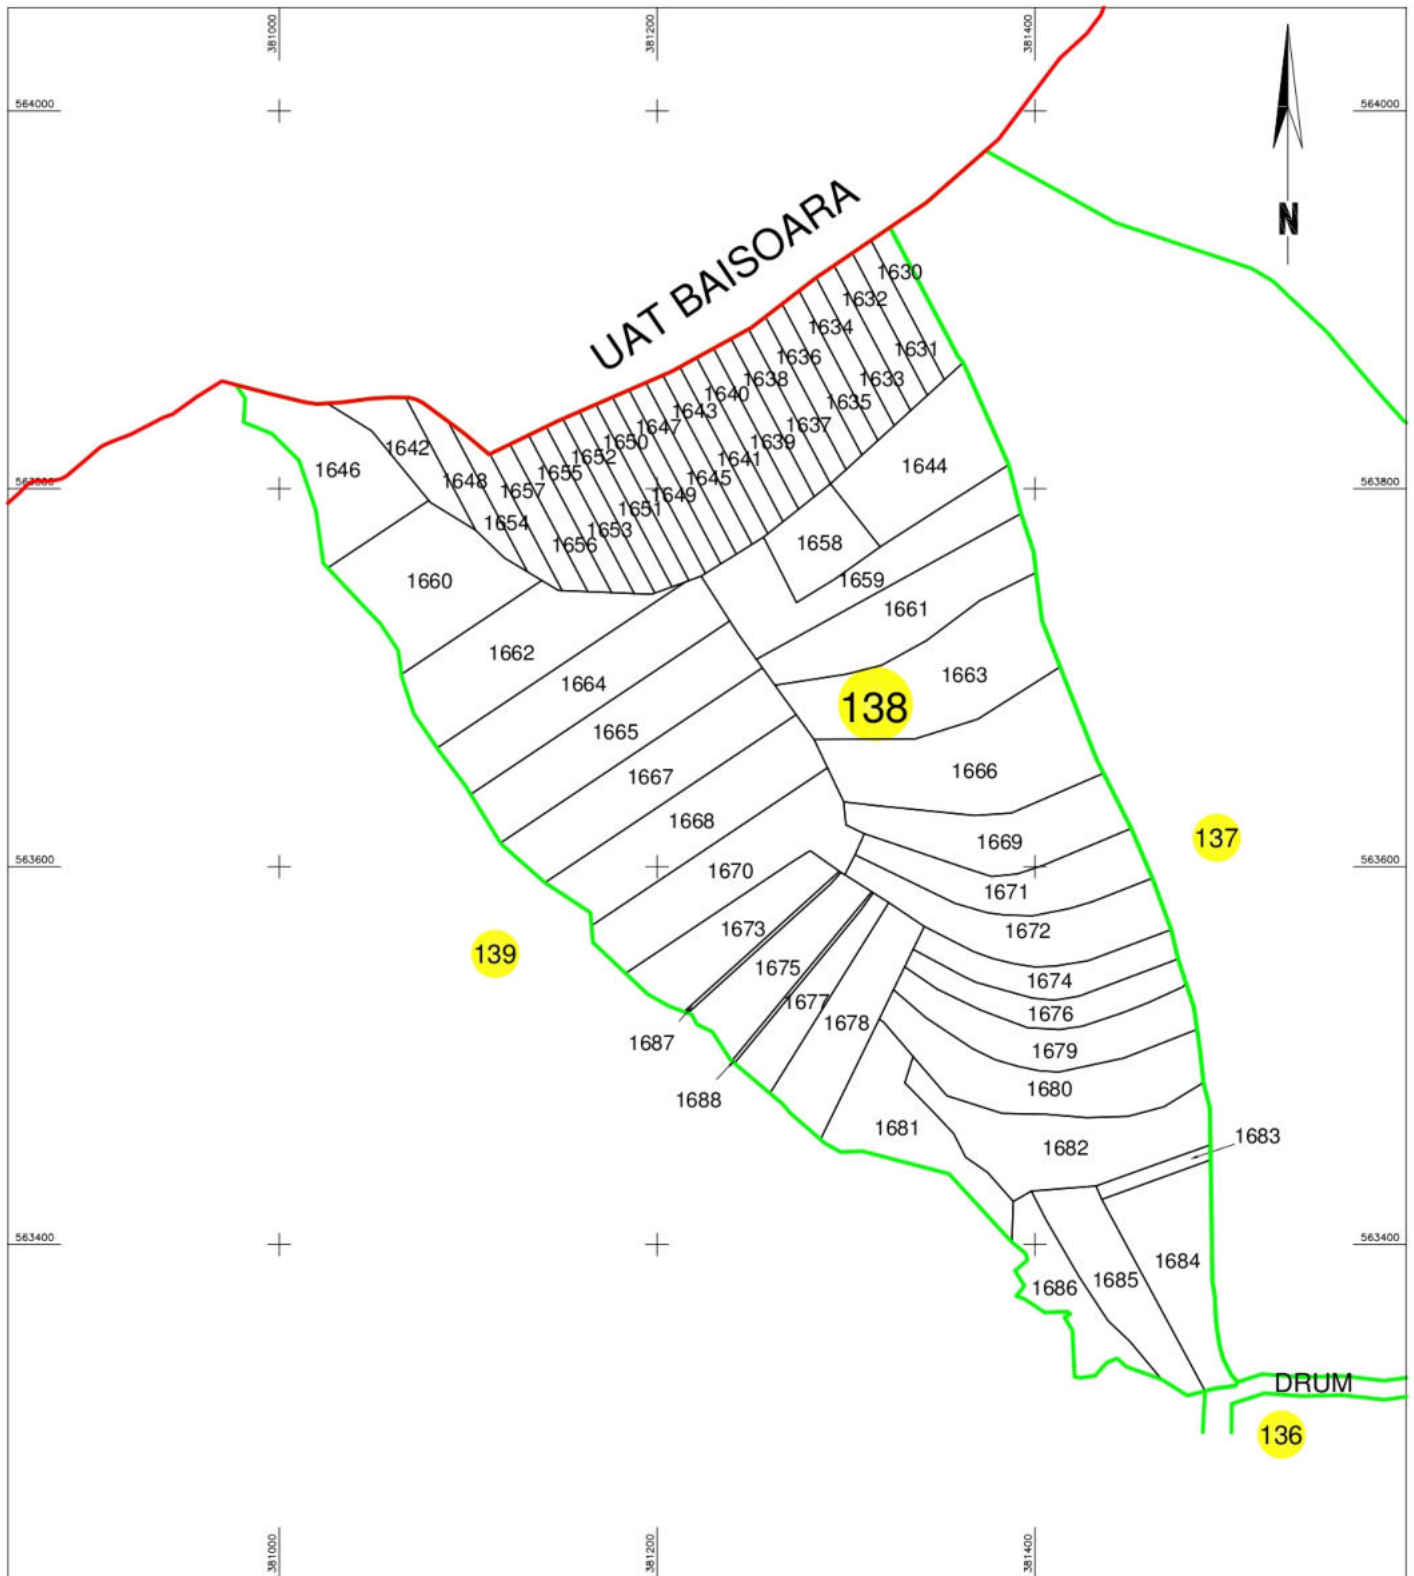

PLAN CADASTRAL

UAT: Iara, judetul: CLUJ, Sect. cad. 138, plansa 1

Scara 1:2000

Sistem de proiectie: stereografic 1970

Spre Publicare

LEGENDA	
Numar Sector	1
Cod constructie	C1
ID imobil	15
Limita sector	
Limita imobil	
Hidrografie	
Limita UAT	
Limita intravilan	
Limita tarla	
Numar tarla	101
Numar postal	37B
Limita constructie	