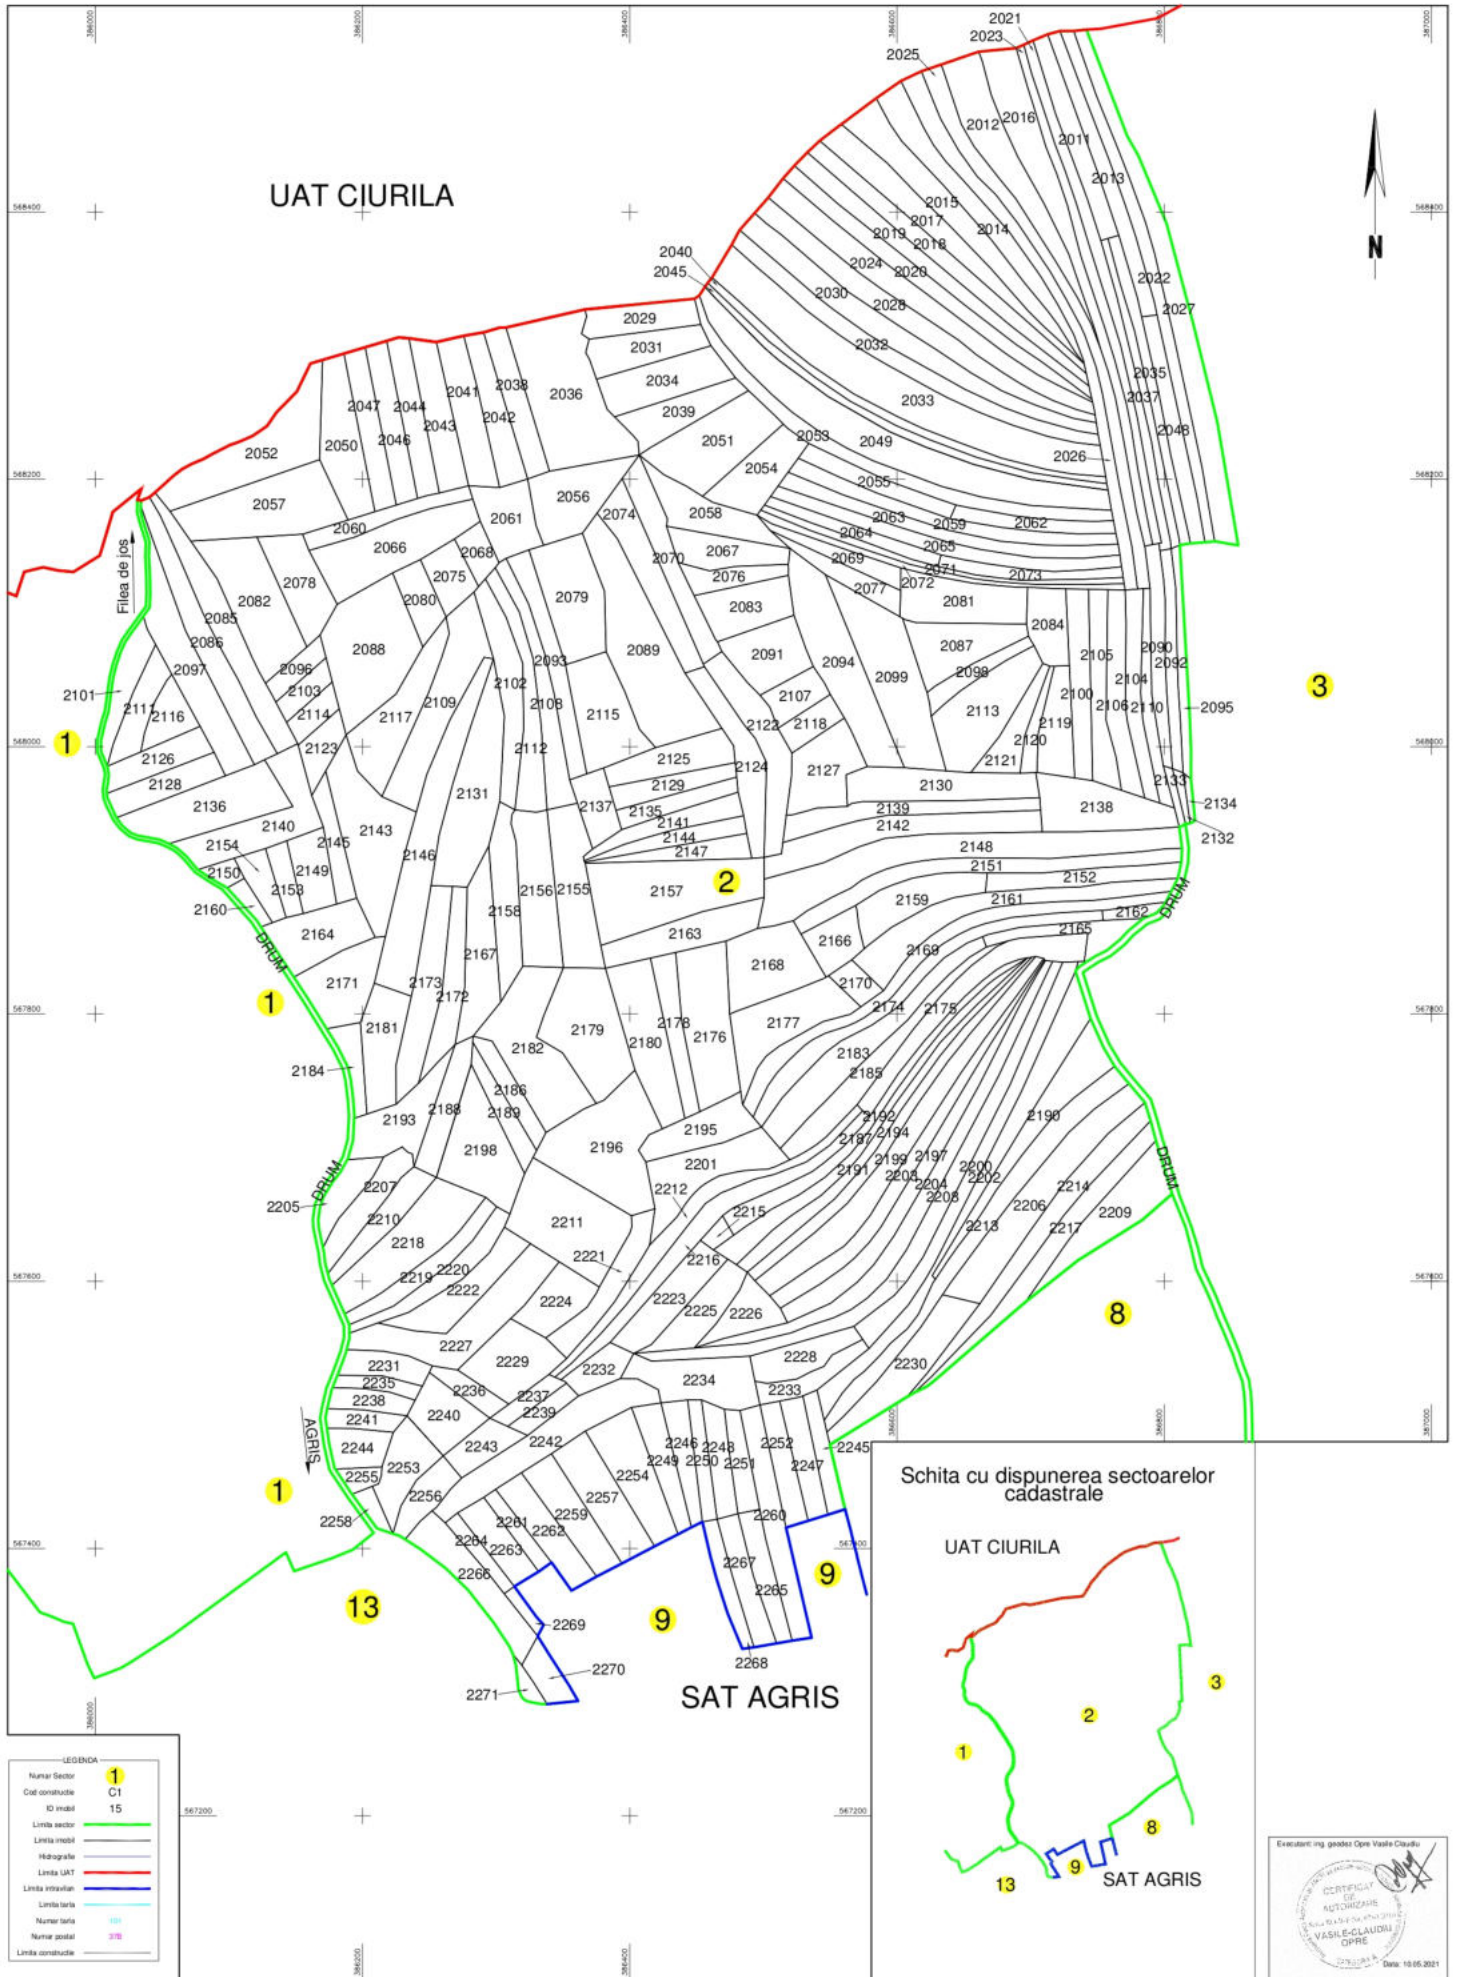

PLAN CADASTRAL
UAT: Iara, judetul: CLUJ, Sect. cad. 2, plansa 1
Scara 1:2000
Sistem de proiectie: stereografic 1970
Spre Publicare