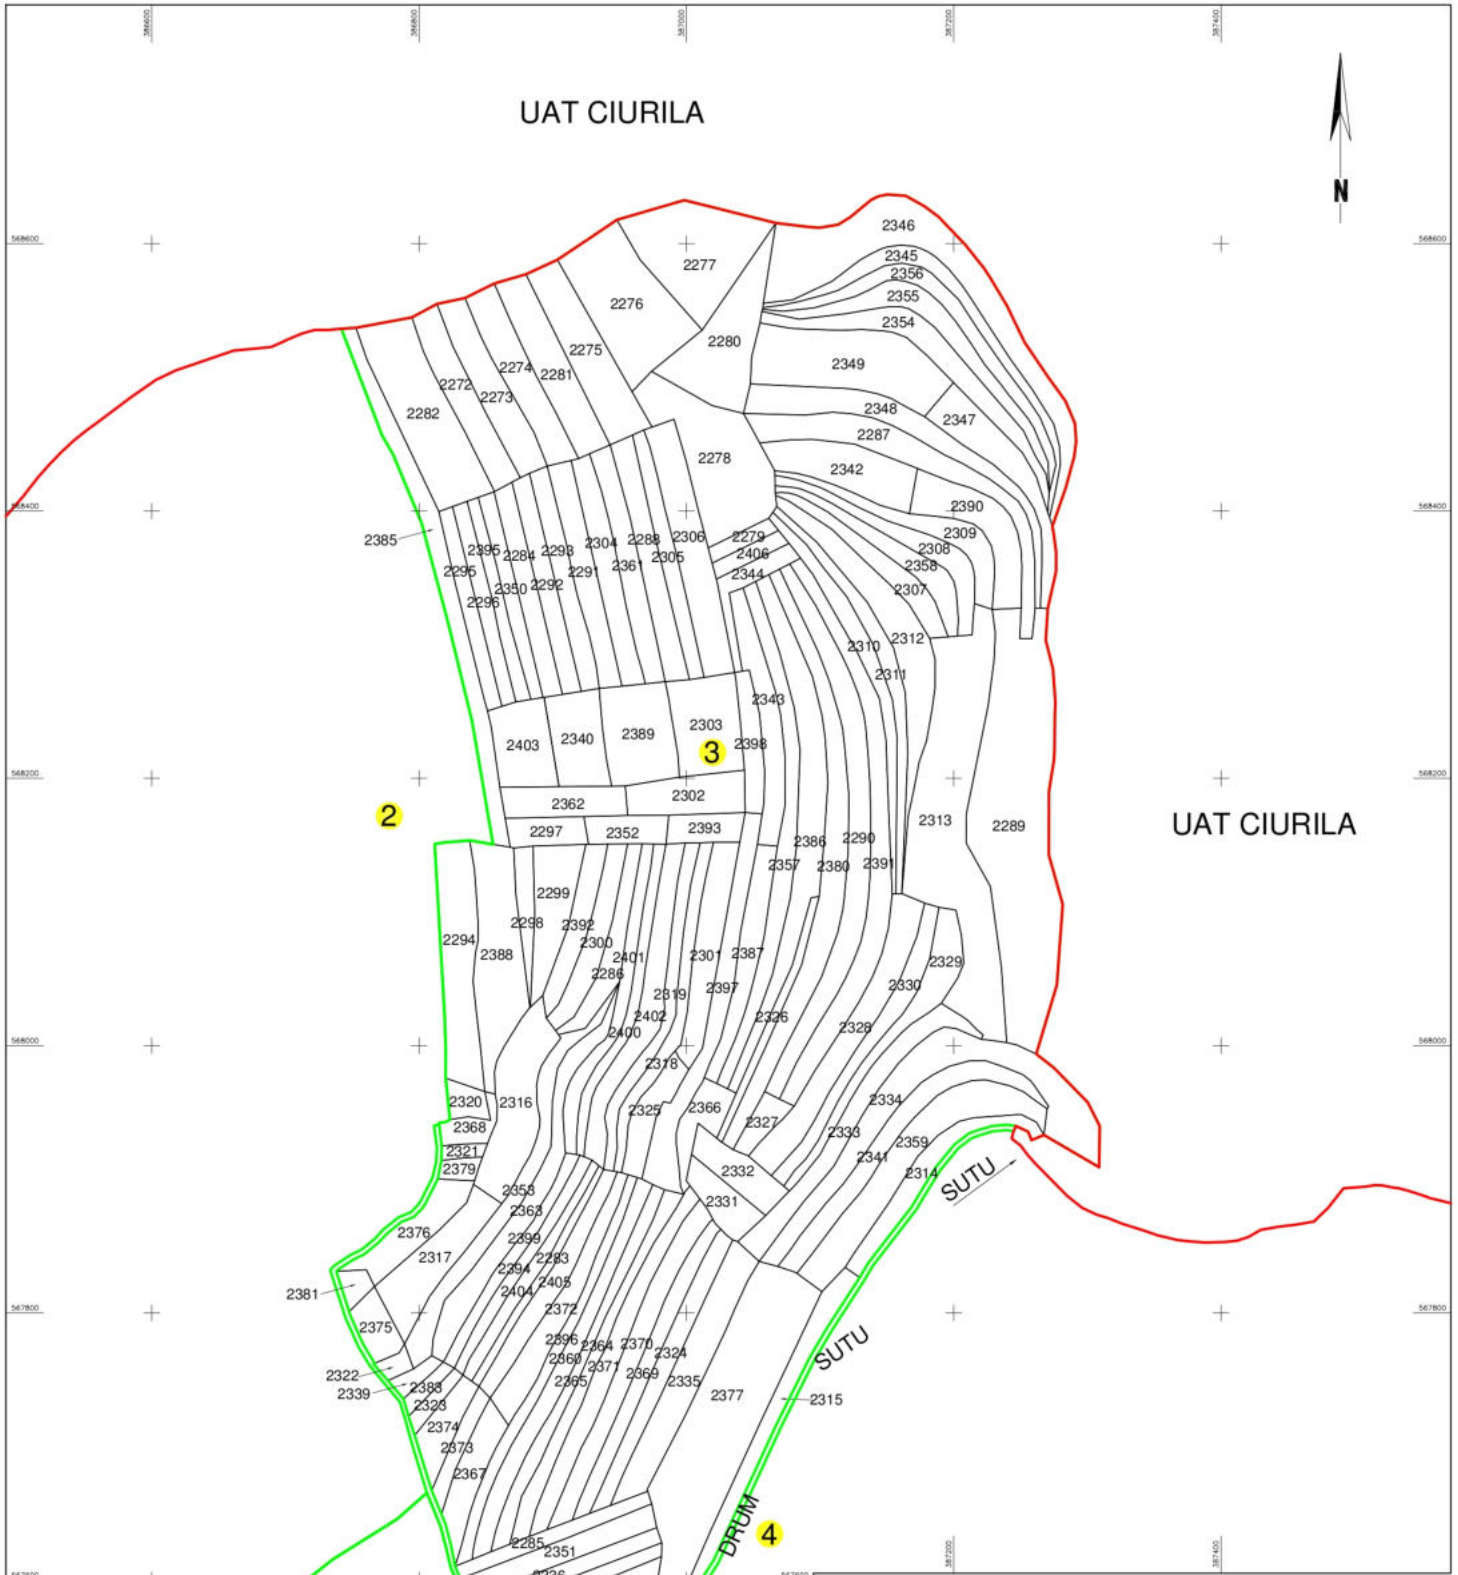

PLAN CADASTRAL
 UAT: Iara, judetul: CLUJ, Sect. cad. 3, planșa 1
 Scara 1:2000
 Sistem de proiectie: stereografic 1970
 Spre Publicare

UAT CIURILA

UAT CIURILA

LEGENDA

Numar Sector	1
Cod constructie	C1
ID imobil	15
Limita sector	
Limita imobil	
Hidrografie	
Limita UAT	
Limita intercomun	
Limita tarla	
Numar tarla	1/1
Numar poses	3/9
Limita constructie	