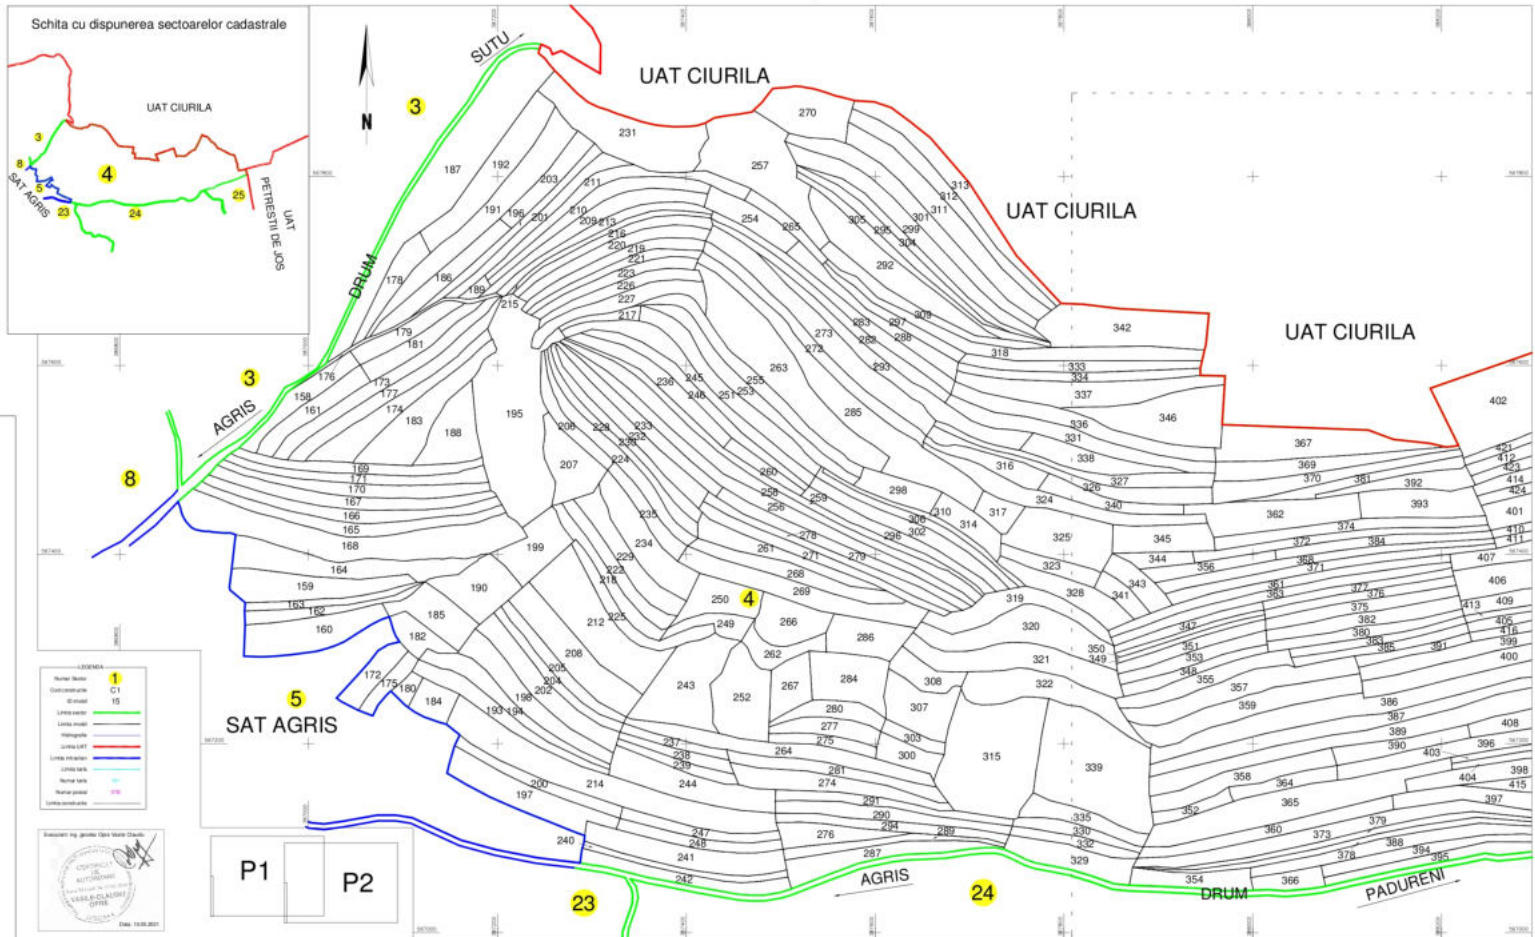

PLAN CADASTRAL
 UAT: Iara, judetul: CLUJ, Sect. cad. 4, plansa 1
 Scara 1:2000
 Sistem de proiectie: stereografic 1970
 Spre Publicare

P1 P2